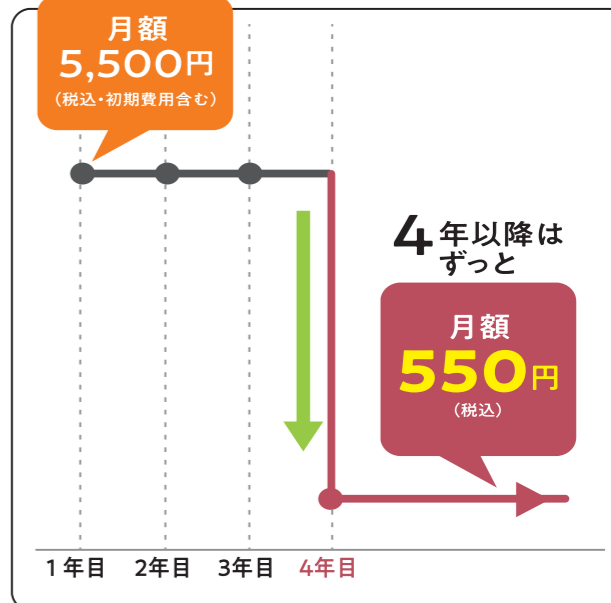

HESTA 防犯カメラ

1 顔認証機能に対象人物のデータ登録。登録時の写真がマスクをしていなくても、カメラに映った際に対象者がマスクを着用していれば検知します。マスク着用時でも顔認証を実現します。

2 対象人物を検知するとすぐに利用者に通知。対象者が写った時間、画像データをスマホで確認でき、関係機関への証拠としてご提出いただけます。

HESTA 防犯カメラ

**介護**

**あれ? どこいったの?**  
外出を素早く検知

一人歩きが心配な認知症高齢者がいるご家庭へ

ひとり歩きが心配で見守りたい家族を事前に登録しておくことで、家を出たことを把握することができます。徘徊リスクのある家族がひとりりで外出することを防ぐことができます。

**安心**

**ただいま!**  
子供の帰宅を確認したい

子供の帰宅や外出を把握 安全を守る防犯対策に

高性能カメラでプライバシーを保護しながら24時間365日、個人認証で見守ります。認証には画像データを数値化する顔認証システムを応用。事前に登録した子どもの顔データを個別に察知すると、自動的にご家族のスマートフォンに画像が届きます。

## 「HESTA しませんか?」

	HESTA カメラ	I社	E社	N社
価格	月額5,500円 ※4年目から550円	約50万円	約200万円	約25万円
システム利用料	月額費用含む	別途必要	サーバー料金 約70,000円/年	別途サーバー費用必要
認識距離	4m	3m	3m	3m
レコーダー	不要	必要	必要	必要
最大録画時間	約2週間~3週間 ※512GBのSDカード利用時	接続機器に依存	接続機器に依存	約1週間
画素数	約400万画素	約210万画素	約210万画素	約200万画素
設置可能環境	屋内外対応	屋内外対応	屋内のみ	屋内外対応